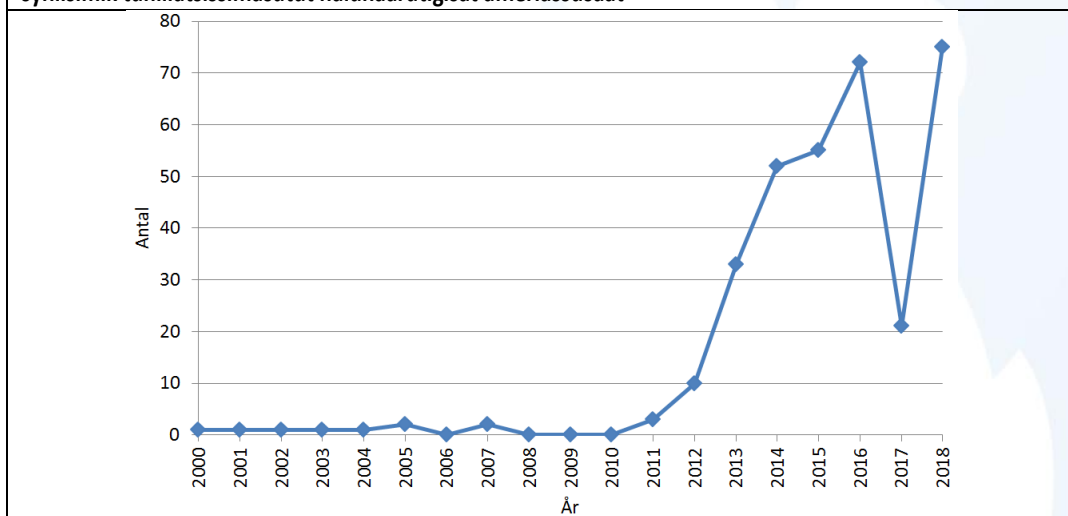

Ukiuni kingullerni syfilisip atugaanera

Ukiorpanni Nunatsinni Nakorsaaneqarfik syfilisimik tunillatsissimasut pillugit nalunaarutisisanngilaq.

2011-imili syfilis atugaaqqilerpoq. 2016-imi nappaammik tunillatsissimasut 72-inngorput, tamatuma kingorna nassuiaruminaatsumik pingaarnertut nalunaarutiginnigitsuugaqarnermik patsiseqarunartumik 2017-imi 21-inut apparput. Ajoraluartumik tunillatsissimasutut nalunaarutigisat 2018-imi ukiup sisamanngorlugu aggornerisa pingajuat suli naanngitsoq 75-inngoreerput (takussutissiaq 1).

Takussutissiaq 1: 2000-imiit 2018-imut (2018-imi septembarip ulluisa qulingat ilanngullugu) nunatsinni syfilisimik tunillatsissimasutut nalunaarutigisat amerlassusaat

Nunarput tamakkerlugu syfilisimik tunillatsissimasutut nalunaarutigineqartut amerlassusaat tabel 1-imi takuneqarsinnaavoq. Ass. Nuummi syfilisimik tunillatsissimasut 2014-imiit 2016-imut aalaakkaapput, ukiq mannali